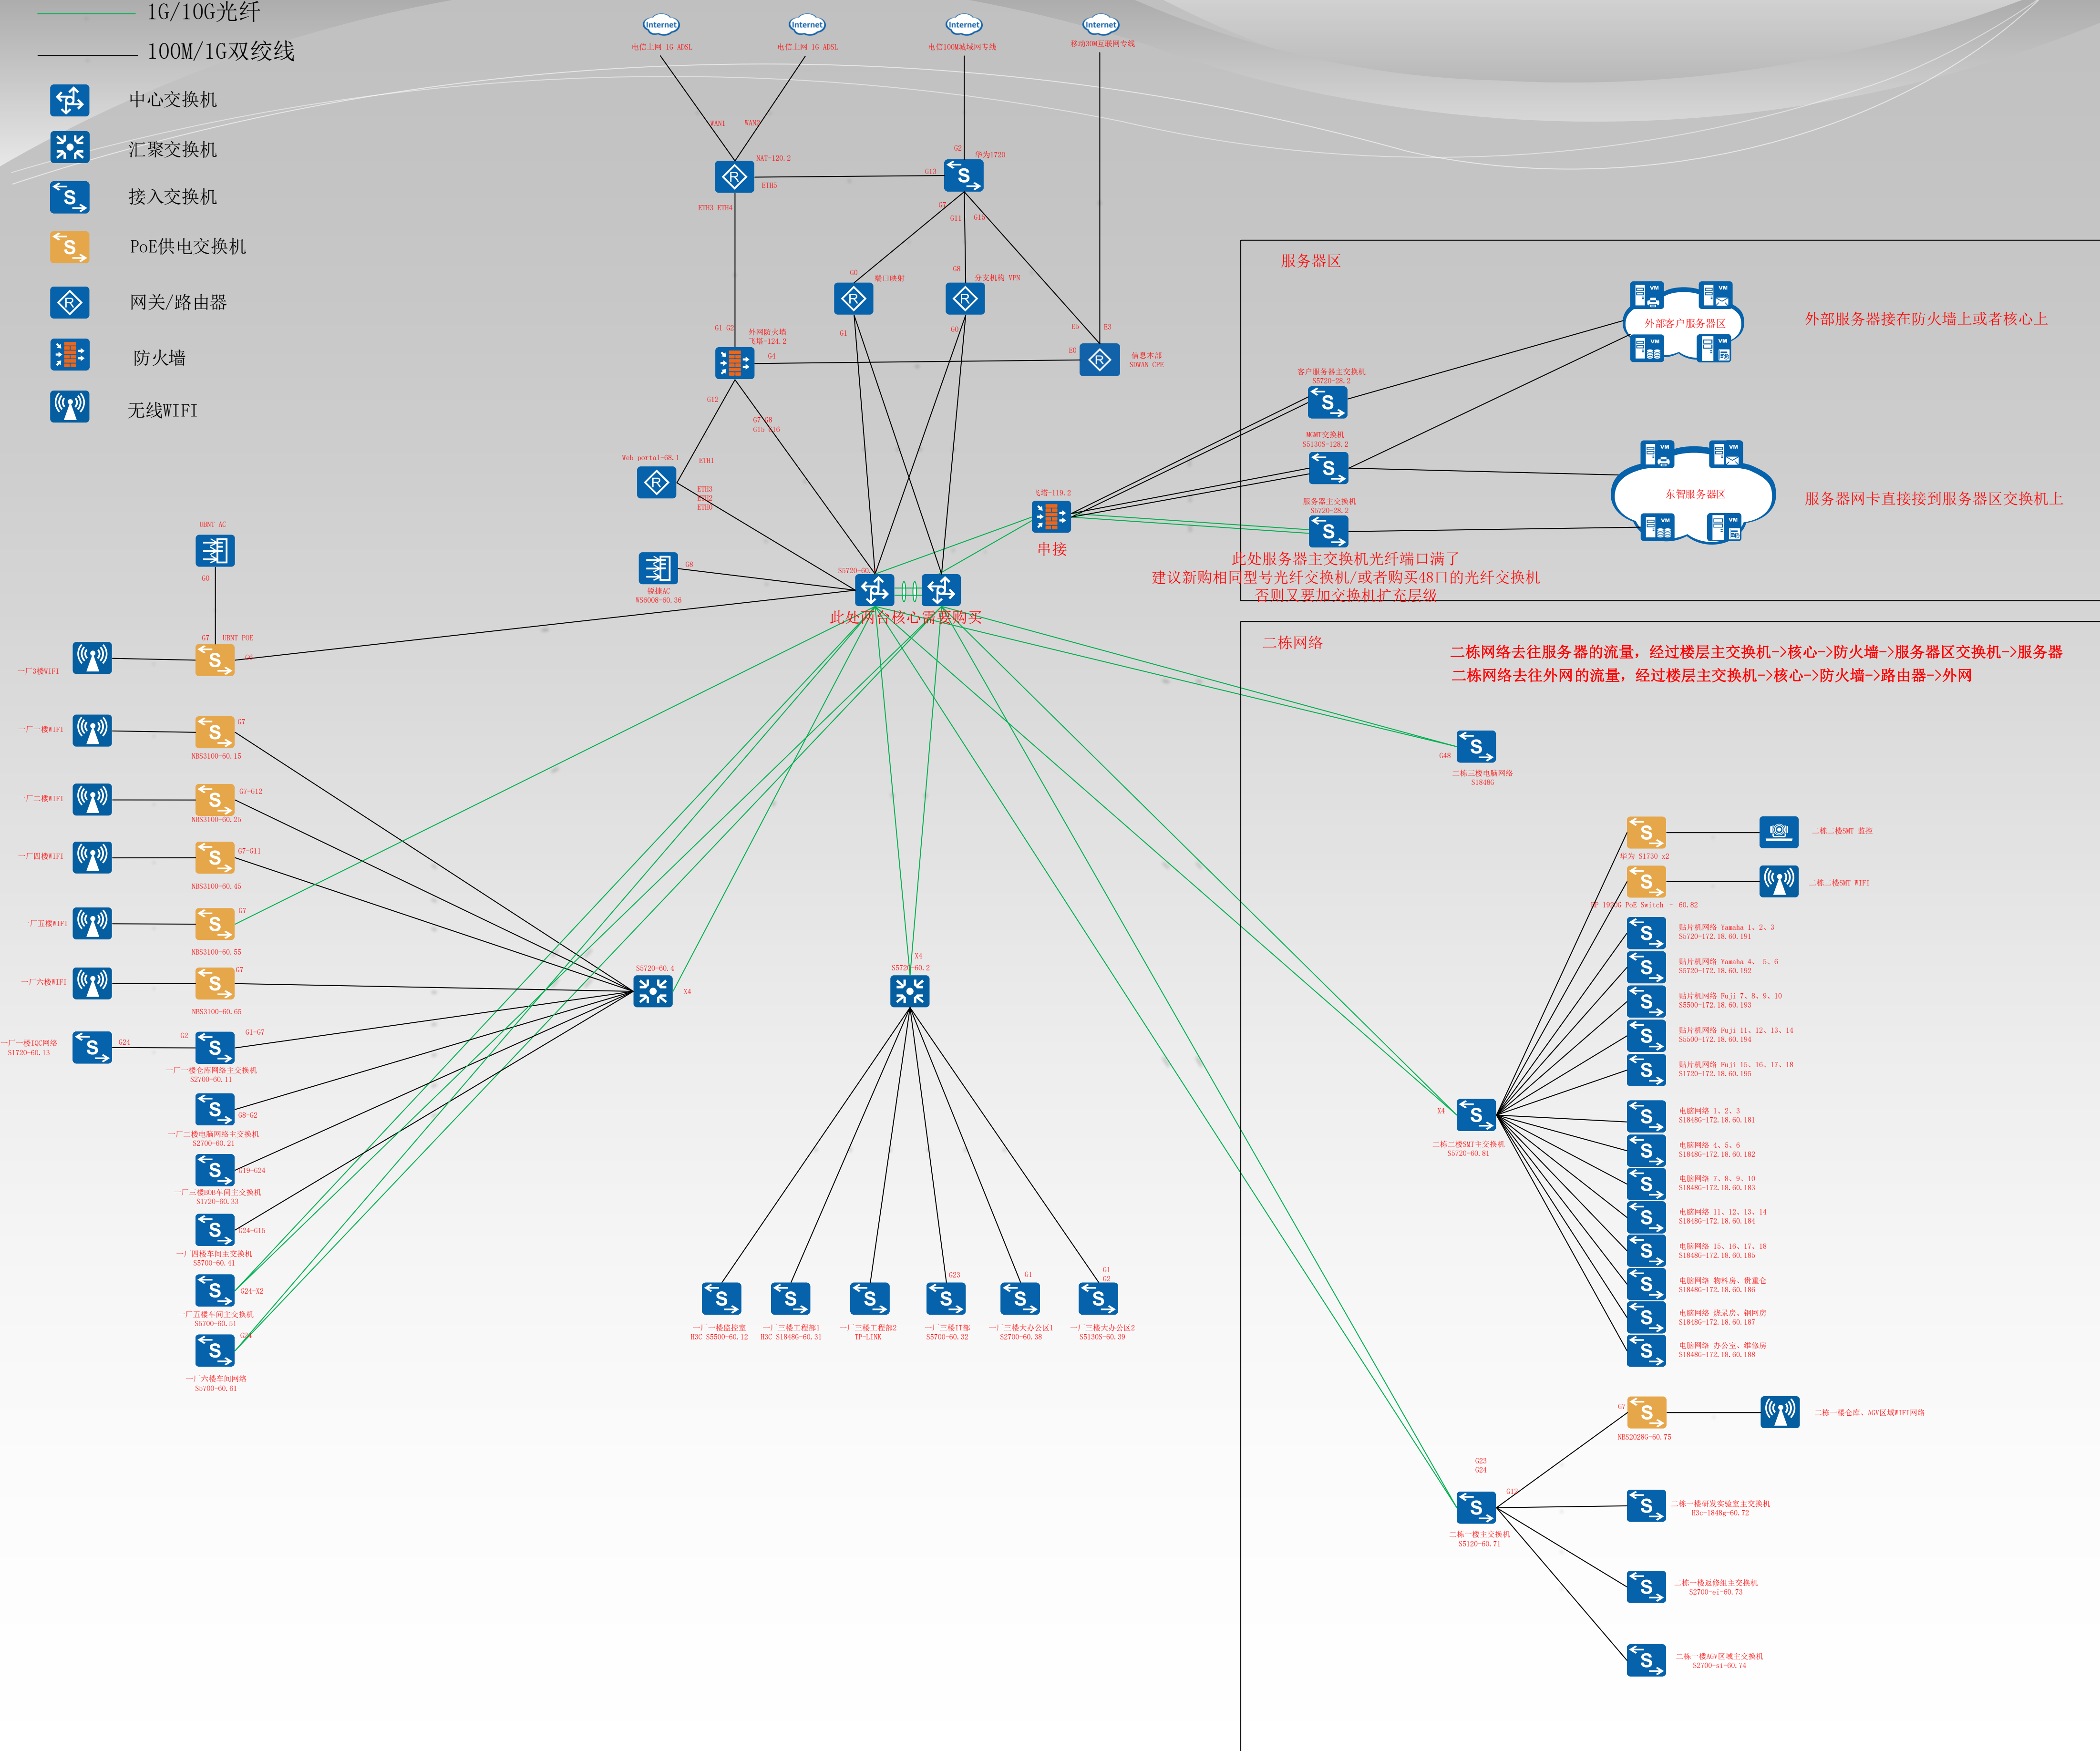

东智网络拓扑图

图例：

-  1G/10G光纤
-  100M/1G双绞线
-  中心交换机
-  汇聚交换机
-  接入交换机
-  PoE供电交换机
-  网关/路由器
-  防火墙
-  无线WIFI

此处两个核心需要购买

此处服务器主交换机光纤端口满了
建议新购相同型号光纤交换机/或者购买48口的光纤交换机
否则又要加交换机扩充层级

二栋网络去往服务器的流量，经过楼层主交换机->核心->防火墙->服务器区交换机->服务器
二栋网络去往外网的流量，经过楼层主交换机->核心->防火墙->路由器->外网

外部服务器接在防火墙上或者核心上

服务器网卡直接接到服务器区交换机上