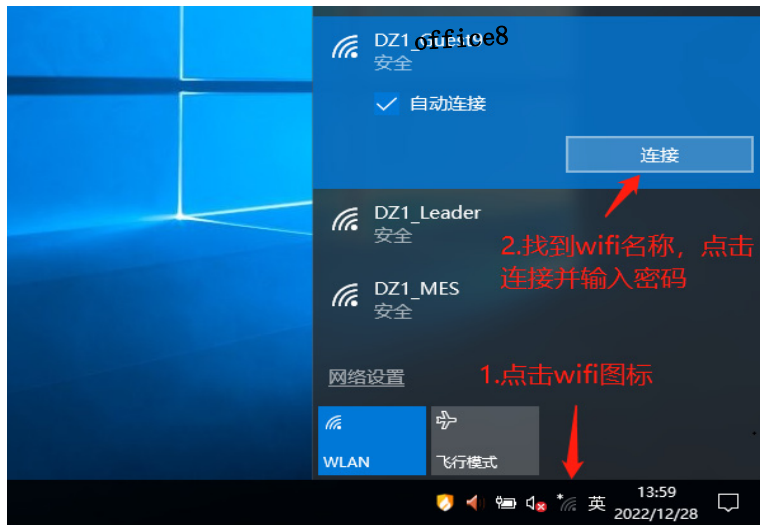

WiFi连接说明

DZ1-office8连接密码为: dzoffice@2022

3. 打开任意一个浏览器, 键入www.baidu.com并回车, 跳转认证页面, 如果浏览器提示网站证书错误, 请忽略并继续。
(如果浏览器已自动跳入认证页面, 则直接进行下一步)

一厂WIFI
请登录后再使用

4. 点击用户认证, 键入正确的账号及密码, 完成认证