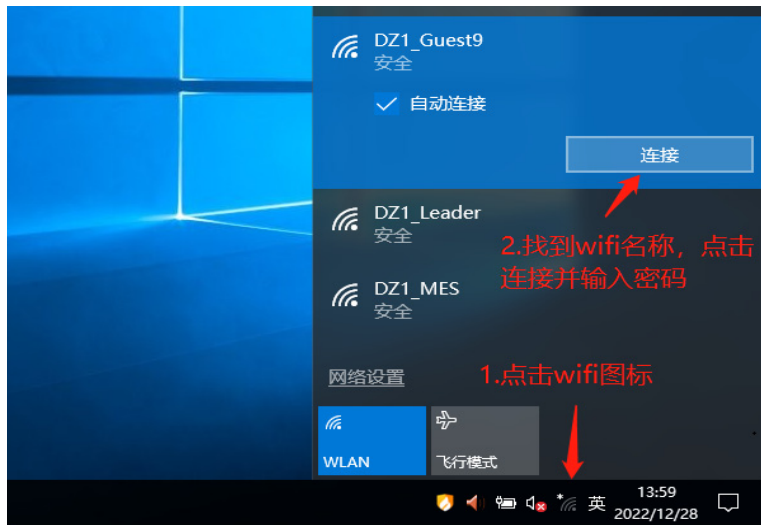

会议室Guest WiFi连接说明

WiFi名称: DZ1_Guest9 密码: 88888888
认证账号: huiyishi1 认证密码: huiyishi1

3. 打开任意一个浏览器, 键入www.baidu.com并回车, 跳转认证页面,
如果浏览器提示网站证书错误, 请忽略并继续。
(如果浏览器已自动跳入认证页面, 则直接进行下一步)

一厂WIFI
请登录后再使用

4. 点击用户认证, 键入正确的账号及密码, 完成认证

认证成功

开始使用网络