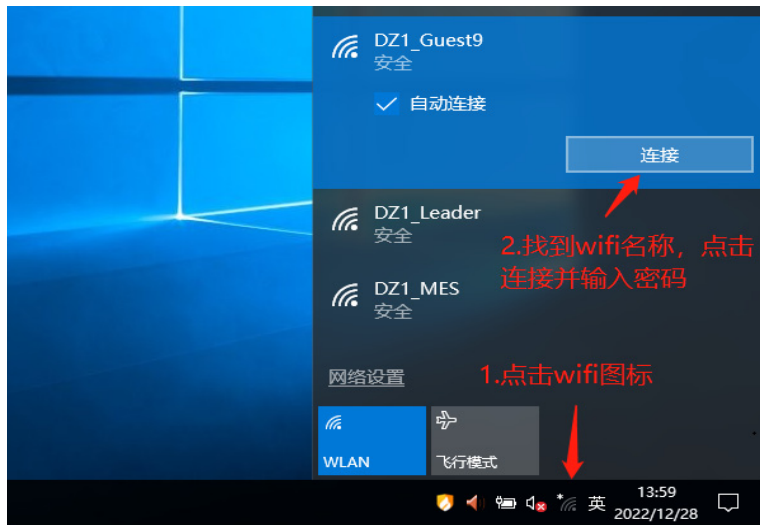

会议室Guest WiFi连接说明

WiFi名称: DZ1_Guest9 密码: 88888888
认证账号: huiyishi2 认证密码: huiyishi2

3. 打开任意一个浏览器, 键入www.baidu.com并回车, 跳转认证页面,
如果浏览器提示网站证书错误, 请忽略并继续。
(如果浏览器已自动跳入认证页面, 则直接进行下一步)

一厂WIFI
请登录后再使用

4. 点击用户认证, 键入正确的账号及密码, 完成认证

认证成功

开始使用网络