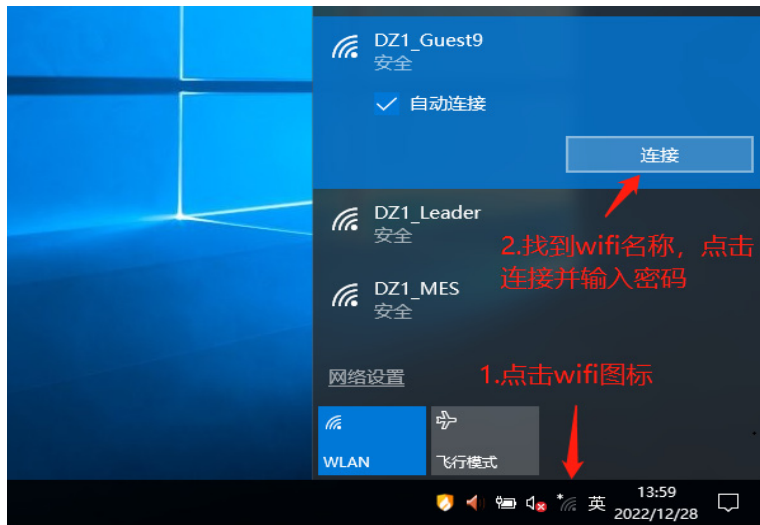

会议室Guest WiFi连接说明

WiFi名称: DZ1_Guest9 密码: 88888888
认证账号: huiyishi3 认证密码: huiyishi3

3. 打开任意一个浏览器, 键入www.baidu.com并回车, 跳转认证页面,
如果浏览器提示网站证书错误, 请忽略并继续。
(如果浏览器已自动跳入认证页面, 则直接进行下一步)

一厂WIFI
请登录后再使用

4. 点击用户认证, 键入正确的账号及密码, 完成认证

认证成功

开始使用网络