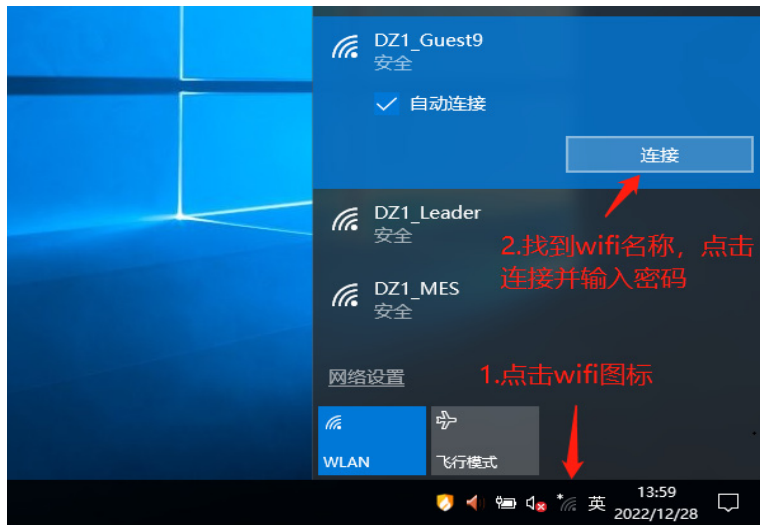

## 会议室Guest WiFi连接说明

WiFi名称: DZ1\_Guest9 密码: 88888888  
认证账号: huiyishi4 认证密码: huiyishi4

3. 打开任意一个浏览器, 键入www.baidu.com并回车, 跳转认证页面,  
如果浏览器提示网站证书错误, 请忽略并继续。  
(如果浏览器已自动跳入认证页面, 则直接进行下一步)

一厂WIFI  
请登录后再使用

4. 点击用户认证, 键入正确的账号及密码, 完成认证

认证成功

开始使用网络