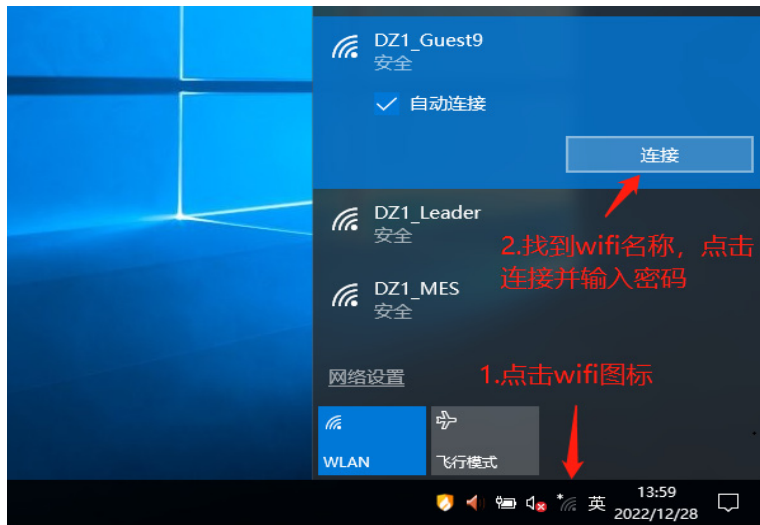

会议室Guest WiFi连接说明

WiFi名称: DZ1_Guest9 密码: 88888888
认证账号: huiyishi5 认证密码: huiyishi5

3. 打开任意一个浏览器, 键入www.baidu.com并回车, 跳转认证页面,
如果浏览器提示网站证书错误, 请忽略并继续。
(如果浏览器已自动跳入认证页面, 则直接进行下一步)

一厂WIFI
请登录后再使用

4. 点击用户认证, 键入正确的账号及密码, 完成认证

认证成功

开始使用网络